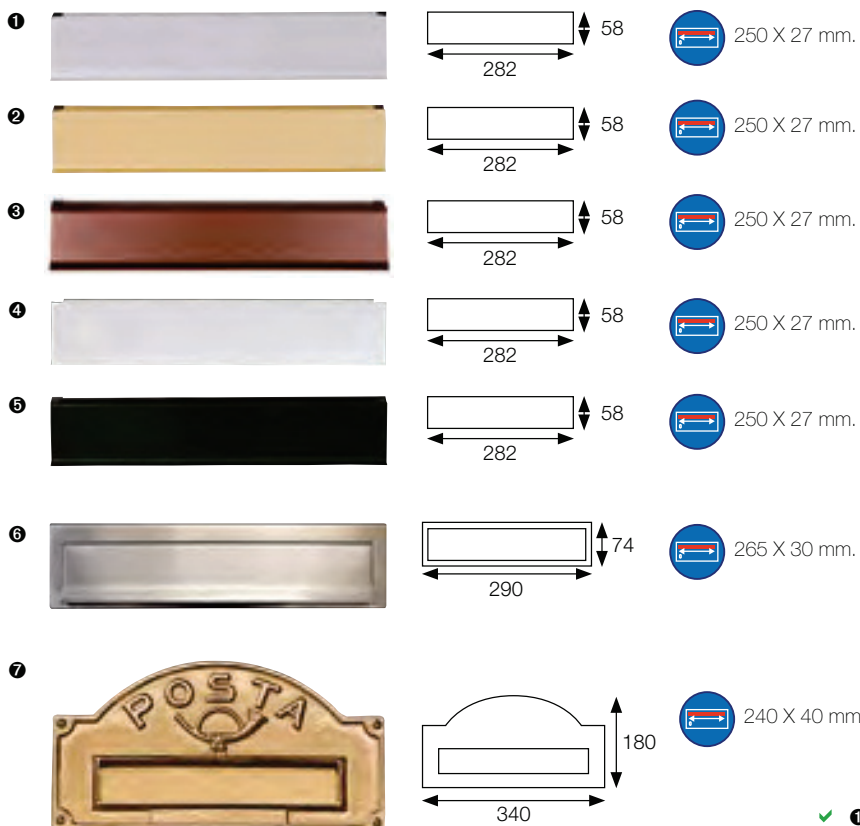

# RECOGE CARTAS

Construidos en chapa de acero pintada, o en acero inoxidable (calidad 304) brillo.

**Cerradura Grado 1 según normativa EN-13724.**

Vista interior acero inoxidable

Vista exterior acero con bocacartas

Soporte anticaída

Colores	Recoge cartas		KIT Bocacartas + recogecartas	
	Cód.	€	Cód.	€
✓ Ac. Inoxidable	00441	79,95	KIT4 10441*	88,95
✓ Blanco	00442	42,50	KIT10 00414	55,00
✓ Negro	00443	42,50	KIT11 00415	55,00
Uds./caja			6	

✓ Stock permanente: envío garantizado en 24 horas

\* El bocacartas que se incluye en este kit es el código 00401 (terminación aluminio)

# BOCACARTAS

Construidos en aluminio pintado, latón envejecido y acero inoxidable.

Incluye pegatina decorativa

	Colores	Cód.	€
✓ 1	Aluminio pintado plata	00401	16,25
✓ 2	Aluminio pintado dorado	66302	17,85
✓ 3	Aluminio pintado magma	66324	17,85
✓ 4	Aluminio pintado blanco	00410	16,25
✓ 5	Aluminio pintado negro	00411	16,25
✓ 6	Acero inoxidable mate	66300	24,50
✓ 7	Latón brillo	00450	108,65