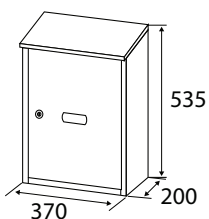

Los buzones Pack-Box aseguran la buena recepción de los paquetes hasta tamaño 200x300x100 mm.

  
Tamaño de  
apertura para  
paquetes:  
335x100 mm

  
Tamaño de  
apertura para  
cartas:  
335x18,5 mm

Cerradura de  
Grado I con 3  
puntos de fijación