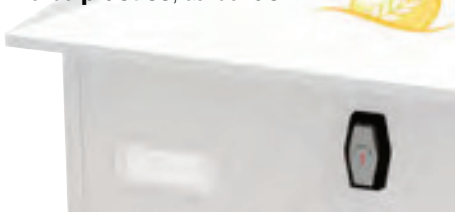

POMO AUTOMÁTICO

Así de **práctico**, así de **fácil**

1 El buzón panera está preparado para recibir entregas. Observe que el pomo sobresale de su cavidad.